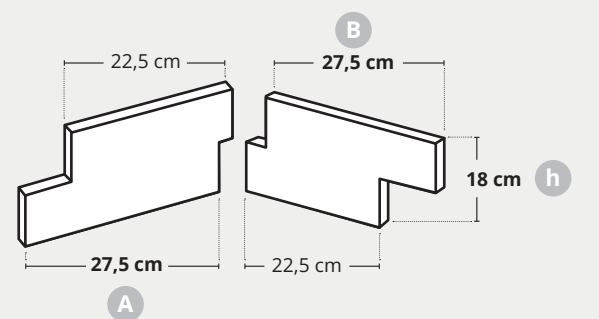

Laja Óxido
Laja Noche
Laja Luna