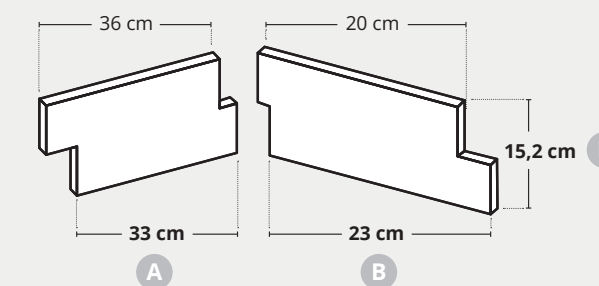

LAJAS

Laja Travertine

Laja Iris
Laja Negro

Laja Titanium

Laja Óxido
Laja Noche
Laja Luna

Laja Gris
Laja Crema

Laja Smart 01

CORNERS

ESQUINAS
ANGLE
ECKEN

The corners consist of two pieces. They are suitable for both, interior and exterior angles.

Las esquinas constan de dos partes. Son adecuadas para ángulos internos y externos.

Les angles sont composés de deux parties. Ils conviennent aux angles intérieurs et extérieurs.

Die Ecken bestehen aus zwei Teilen. Sie sind für Innen- und Außenwinkel geeignet.

NATUR

LAJAS

ZETAS

SLIM

INSOLENCE

LIGNUM

BASES

TERFLEX

THAI

MOSAIC

TERBRICK

TERWOOD

TERRACOTTA

Certificates

POOLS