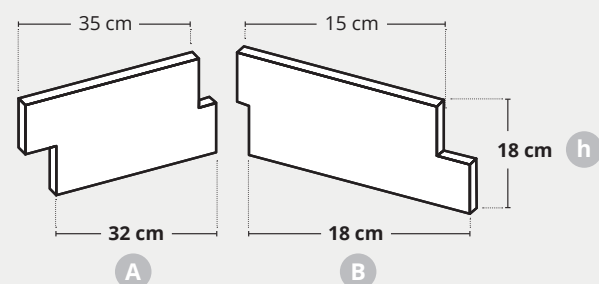

Laja Titanium