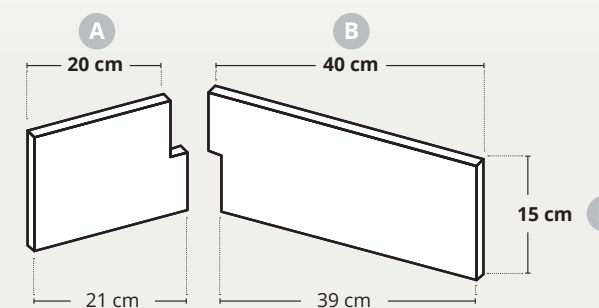

Laja Gris
Laja Crema