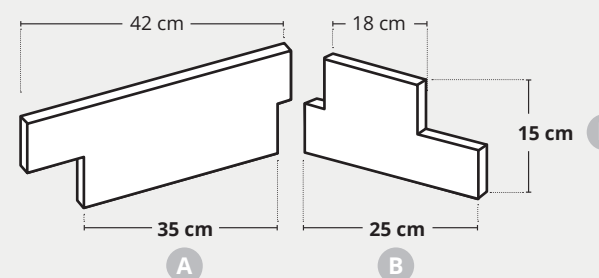

Laja Smart 01