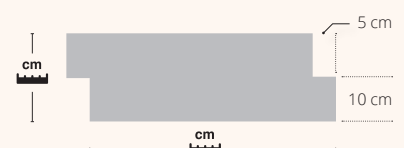

CODE	NAME	cm SIZE (± 5 mm)	m ² / mL PIECES / m ² PIECES / mL	PIECES / BOX	m ² / BOX	m ² / PALET PIECES / PALLET	BOX / PALET	Kg WEIGHT / PALET	Kg Kg / m ²
288	LAJA TRAVERTINE	18 x 50	11,11	5	0,45	27	60	815	30
257	LAJA TRAVERTINE CORNER	A 20 + B 30 x h 18	-	5	-	-	60	815	-
281	LAJA GOBI BLANCO	18 x 50	11,11	5	0,45	16,20	36	510	31
280	LAJA TITANIUM	18 x 50	11,11	5	0,45	27	60	1.070	40
257	LAJA TITANIUM CORNER	A 27,5 + B 27,5 x h 18	-	5	-	-	60	1.070	-
273	LAJA NEGRO	18 x 50	11,11	5	0,45	27	60	740	27
257	LAJA NEGRO CORNER	A 32 x B 18 x h 18	-	5	-	-	60	740	-
278	LAJA GOBI NEGRO	18 x 50	11,11	5	0,45	27	60	820	30
275	LAJA IRIS	18 x 50	11,11	5	0,45	27	60	770	29
257	LAJA IRIS CORNER	A 32 x B 18 x h 18	-	5	-	-	60	770	-

Between 1 and 3 cm

Laja Óxido

cm 15 x 60 cm 261

cm A 20 + B 40 x h 15 cm 253

Laja Luna

cm 15 x 60 cm 265

cm A 20 + B 40 x h 15 cm 255

Laja Noche

cm 15 x 60 cm 261

cm A 20 + B 40 x h 15 cm 253

Laja Smart 04

cm 15 x 60 cm 282

CODE	NAME	cm SIZE (± 5 mm)	m ² mL PIECES / m ² PIECES / mL	PIECES / BOX	m ² / BOX	m ² / PALET PIECES / PALLET	BOX / PALET	Kg WEIGHT / PALET	Kg Kg / m ²
261	LAJA ÓXIDO	15 x 60	11,11	8	0,72	25,92	36	795	31
253	LAJA ÓXIDO CORNER	A 20 + B 40 x h 15	-	8	-	-	36	795	-
261	LAJA NOCHE	15 x 60	11,11	5	0,45	27	60	735	27
253	LAJA NOCHE CORNER	A 20+ B 40 x h 15	-	5	-	-	60	735	-
265	LAJA LUNA	15 x 60	11,11	8	0,72	25,92	36	815	31
255	LAJA LUNA CORNER	A 20 + B 40 x h 15	-	8	-	-	36	815	-
282	LAJA SMART 04	15 x 60	11,11	7	0,63	31,50	50	1.430	45