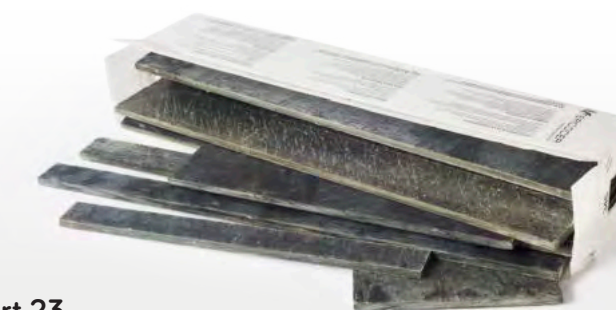

FREE LENGHT

LARGO LIBRE
LONGUEUR LIBRE
UNTERSCHIEDLICHE LÄNGE

Laja Smart 23 Laja Smart 24