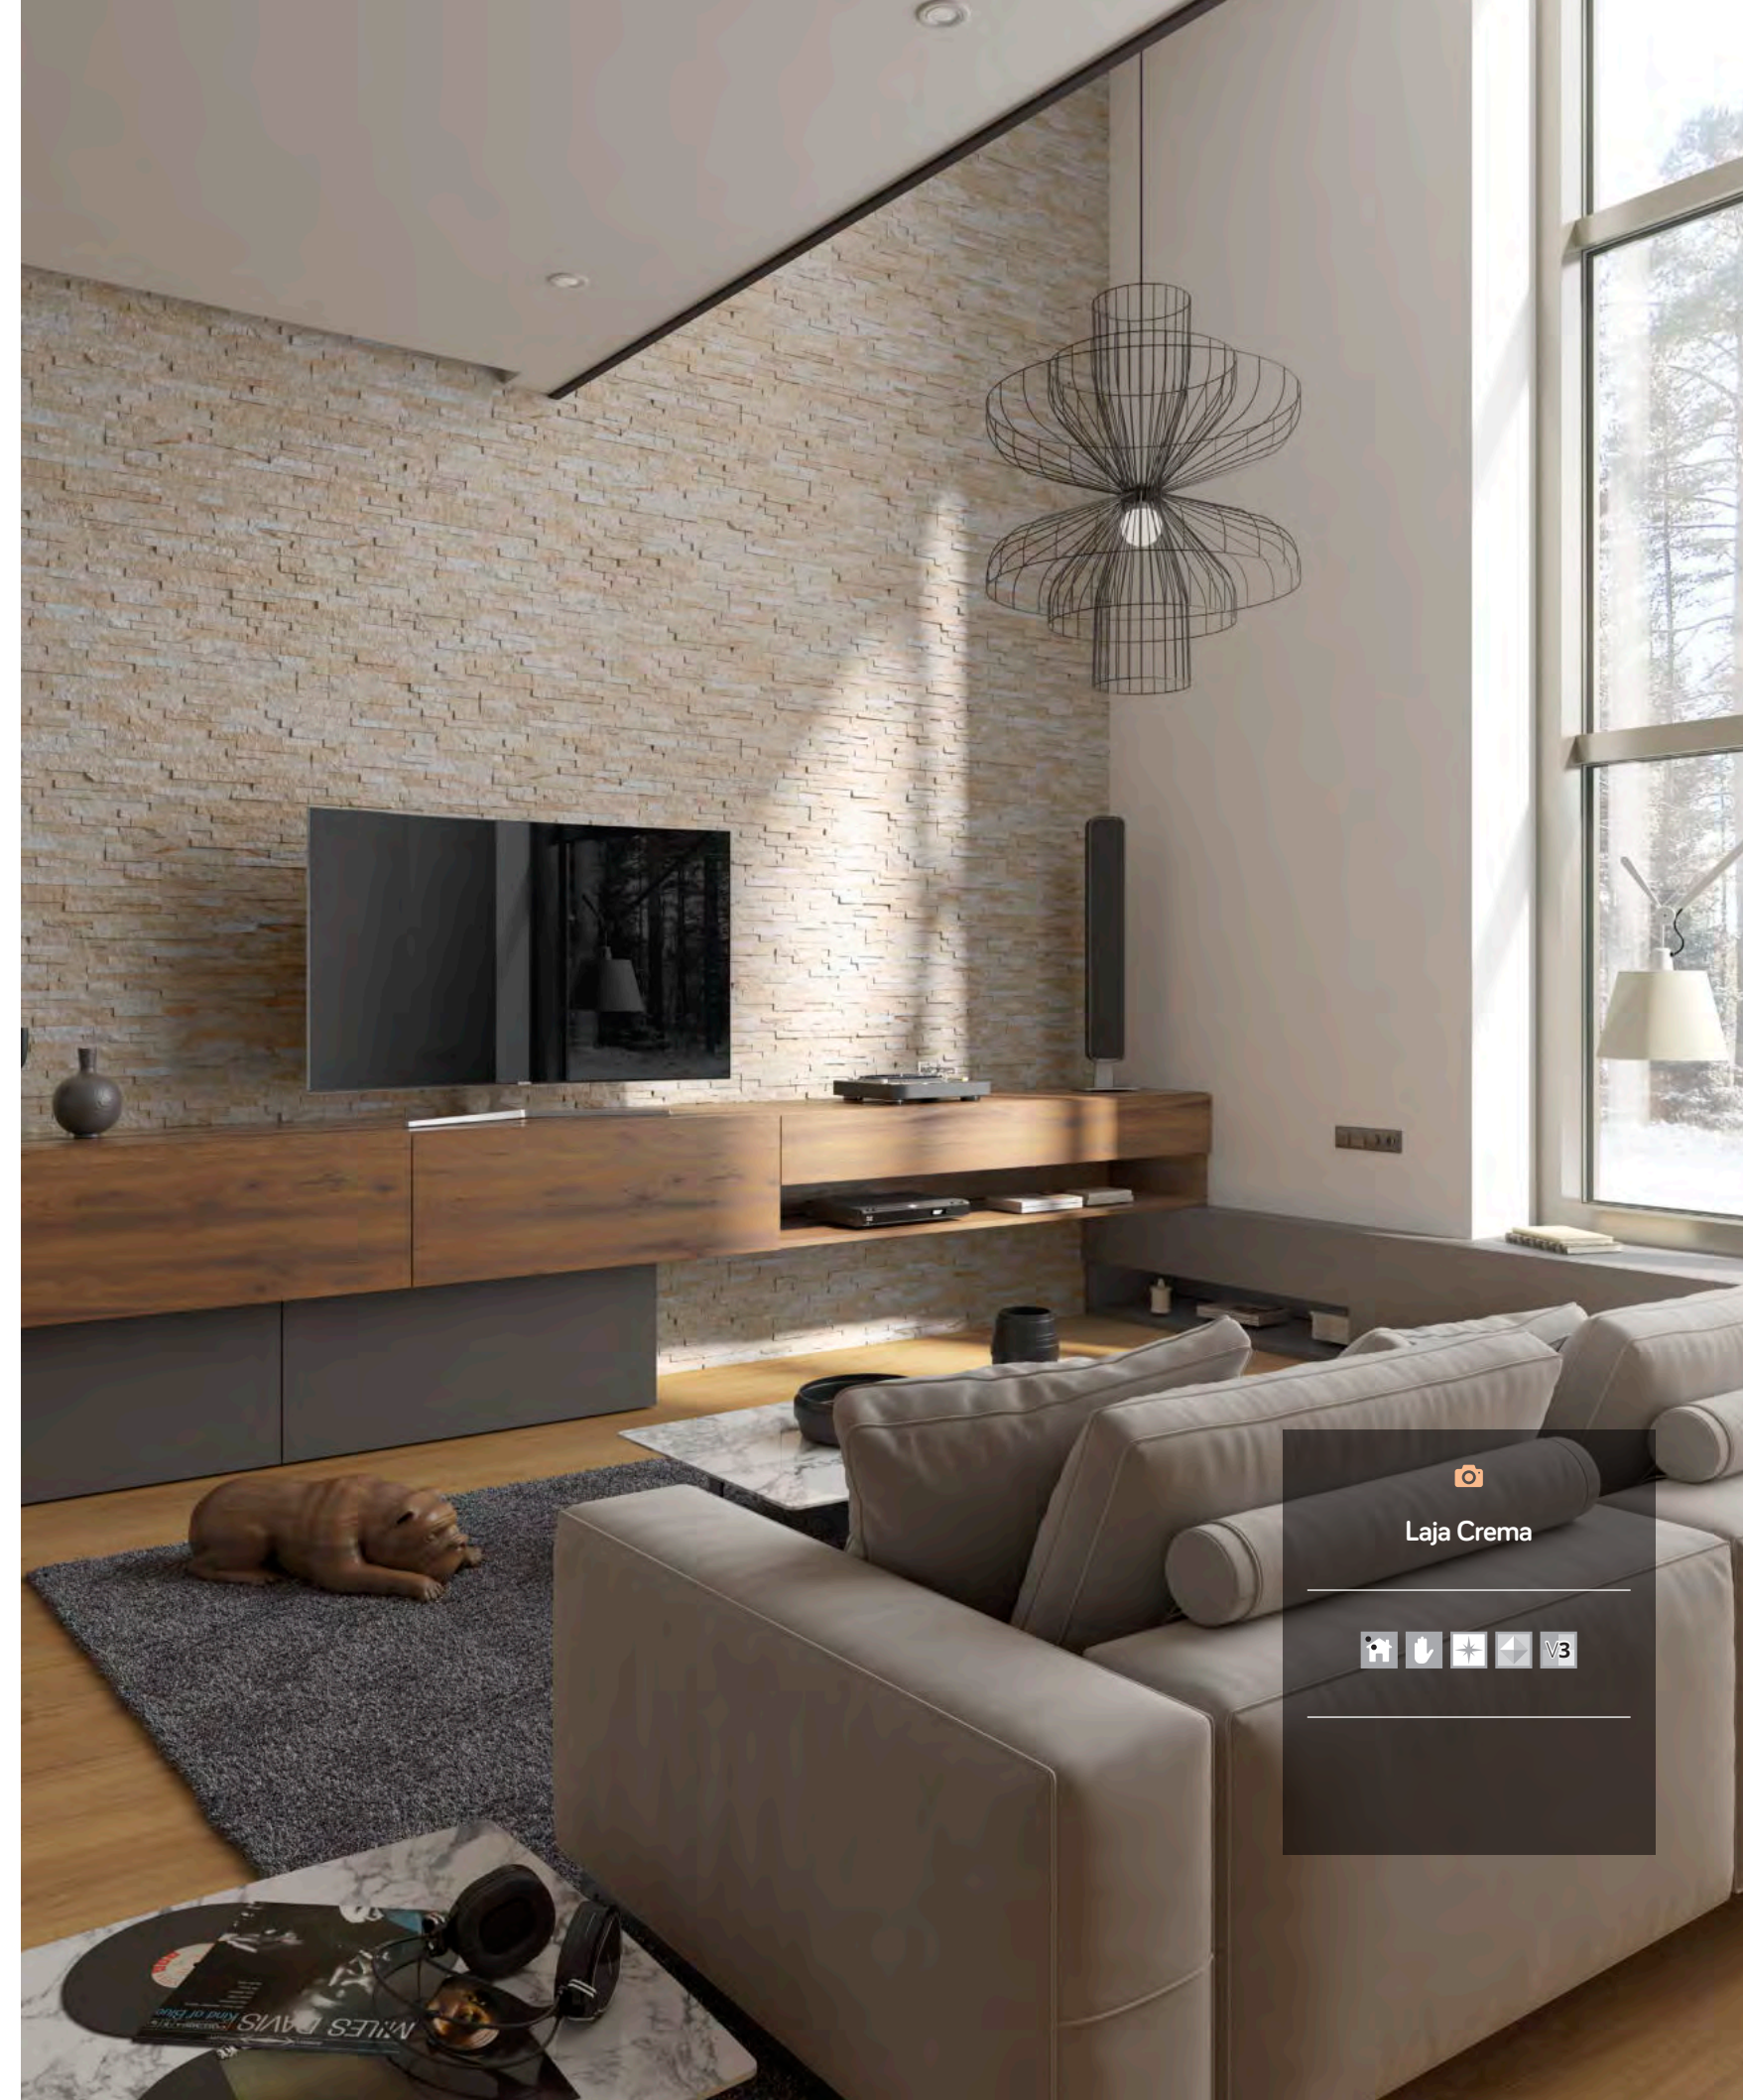

NATUR

LAJAS

ZETAS

SLIM

INSOLENCE

LIGNUM

BASES

TERFLEX

THAI

MOSAIC

TERBRICK

TERWOOD

TERRACOTTA

Certificates

POOLS