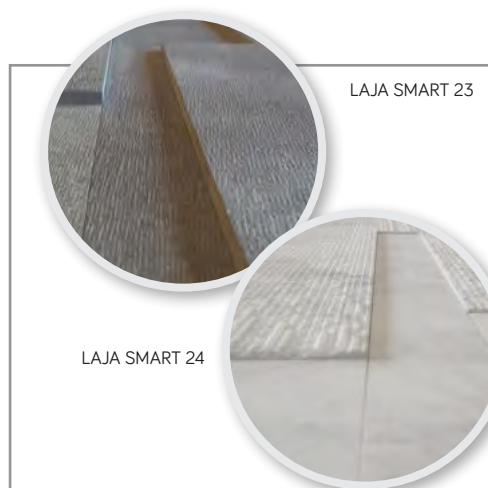

LAJAS

Laja Smart 23

cm (15 / 10 / 5) x **289**

Laja Smart 24

cm (15 / 10 / 5) x **293**

LAJA SMART 24

LAJA SMART 23

SINGLE PIECES
WITH DIFFERENT THICKNESS
PIEZAS SUELTAS
CON DISTINTOS GROSORES
PIÈCES SIMPLES
À ÉPAISSEUR DIFFÉRENTE
EINFACHE TEILE
MIT VERSCHIEDENER DICKE