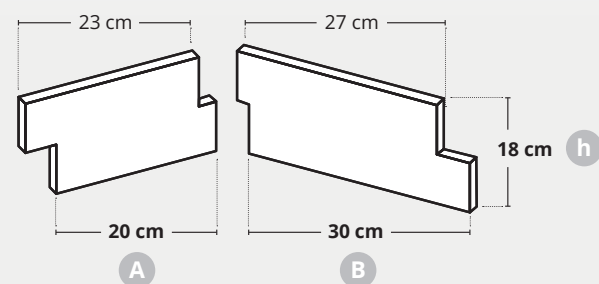

Laja Iris
Laja Negro