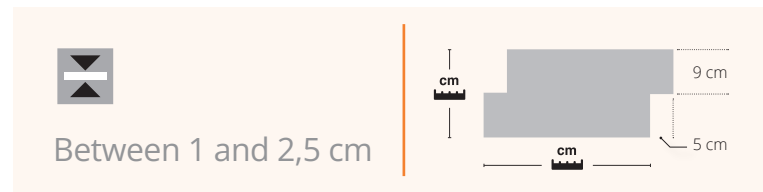

# ZETAS

**Zeta Perla**

cm 18 x 35 cm 299

A 19,5 + B 15,5 x h 18 cm 256

**Zeta Catarata Multicolor**

cm 18 x 35 cm 290

A 19,5 + B 15,5 x h 18 cm 258

**Zeta Multicolor**

cm 18 x 35 cm 269

A 19,5 + B 15,5 x h 18 cm 254

**Zeta Negro**

cm 18 x 35 cm 270

A 19,5 + B 15,5 x h 18 cm 254

**Zeta Iris**

cm 18 x 35 cm 272

A 19,5 + B 15,5 x h 18 cm 254

**Zeta Catarata Iris**

cm 18 x 35 cm 291

A 19,5 + B 15,5 x h 18 cm 258

**Zeta Catarata Negro-Q**

cm 18 x 35 cm 300

A 19,5 + B 15,5 x h 18 cm 256

**Zeta Bali**

cm 18 x 35 cm 274

A 19,5 + B 15,5 x h 18 cm 254

**Zeta Gris**

cm 18 x 35 cm 271

A 19,5 + B 15,5 x h 18 cm 254

**Zeta Indo Beige**

cm 18 x 35 cm 283

A 19,5 + B 15,5 x h 18 cm 256

CODE	NAME	cm SIZE (± 5 mm)	m <sup>2</sup> / m <sup>L</sup> PIECES / m <sup>2</sup> PIECES / mL	PIECES / BOX	m <sup>2</sup> / BOX	m <sup>2</sup> / PALET PIECES / PALLET	BOX / PALET	Kg WEIGHT / PALET	Kg Kg / m <sup>2</sup>
290	ZETA PERLA	18 x 35	18,87	7	0,441	30,87	70	1000	32,39
258	ZETA PERLA CORNER	A 19,5 + B 15,5 x h 18	-	7	-	-	70	1000	-
290	ZETA CATARATA MULTICOLOR	18 x 35	15,87	6	0,378	26,46	70	945	36
258	ZETA CATARATA MULTICOLOR CORNER	A 19,5 + B 15,5 x h 18	-	6	-	-	70	945	-
291	ZETA CATARATA IRIS	18 x 35	15,87	6	0,378	26,46	70	980	37
258	ZETA CATARATA IRIS CORNER	A 19,5 + B 15,5 x h 18	-	6	-	-	70	980	-
300	ZETA CATARATA NEGRO-Q	18 x 35	15,87	6	0,378	26,46	70	950	36
256	ZETA CATARATA NEGRO-Q CORNER	A 19,5 + B 15,5 x h 18	5,55	6	-	-	70	950	-