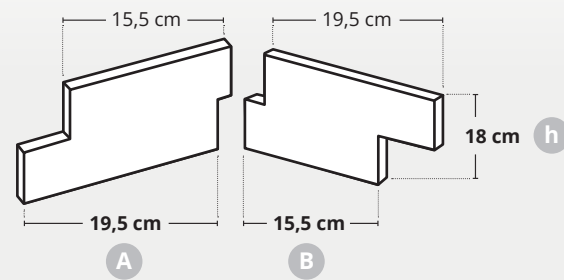

ZETAS

For all Zetas
Para todas las Zetas
Pour tous les Zetas
Für alle Zetas

CORNERS

ESQUINAS
ANGLES
ECKEN

The corners consist of two pieces.
They are suitable for both, interior
and exterior angles.

Las esquinas constan de dos
partes. Son adecuadas para
ángulos internos y externos.

Les angles sont composés de
deux parties. Ils conviennent aux
angles intérieurs et extérieurs.

Die Ecken bestehen aus zwei
Teilen. Sie sind für Innen- und
Außenwinkel geeignet.

NATUR

LAJAS

ZETAS

SLIM

INSOLENCE

LIGNUM

BASES

TERFLEX

THAI

MOSAIC

TERBRICK

TERWOOD

TERRACOTTA

Certificates

POOLS