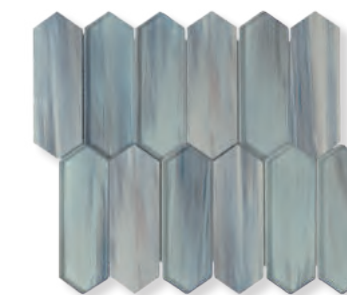

INS 09 Bleu

cm 31 x 27,2 m² 14,8 x 5 cm 488

CODE	NAME	SIZE	PIECES / m²	PIECES / BOX	m² / BOX	m² / PALET	BOX / PALET	WEIGHT / PALET
487	INS 05 HEX-BLEU	26,1 x 30	13	11	0,86	61,92	72	822
487	INS 06 HEX-VERT	26,1 x 30	13	11	0,86	61,92	72	822
487	INS 07 HEX-BLANC	26,1 x 30	13	11	0,86	61,92	72	822
488	INS 08 NOIR	31 x 27,2	12	11	0,93	66,96	72	1.290
488	INS 08 VERT	31 x 27,2	12	11	0,93	66,96	72	1.290
488	INS 08 BLANC	31 x 27,2	12	11	0,93	66,96	72	1.290

NATUR

LAJAS

ZETAS

SLIM

INSOLENCE

LIGNUM

BASES

TERFLEX

THAI

MOSAIC

TERBRICK

TERWOOD

TERRACOTTA

Certificates

POOLS