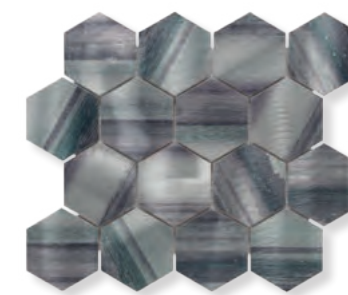

INSOLENCE

INS 09 Bleu

METAL / NATURAL STONE + GLASS

METAL / PIEDRA NATURAL + CRISTAL
MÉTAL / PIERRE NATURELLE + VERRE
METALL / NATURSTEIN + GLAS

INS 05 Hex-Bleu

cm 26,1 x 30 m² 8,3 x 7,2 cm 487

INS 06 Hex-Vert