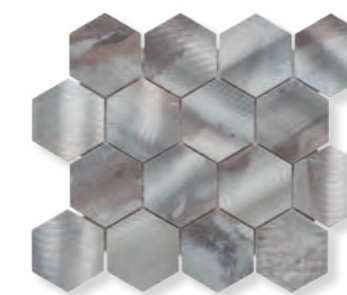

INS 07 Hex-Blanc

cm 26,1 x 30 m² 8,3 x 7,2 cm 487